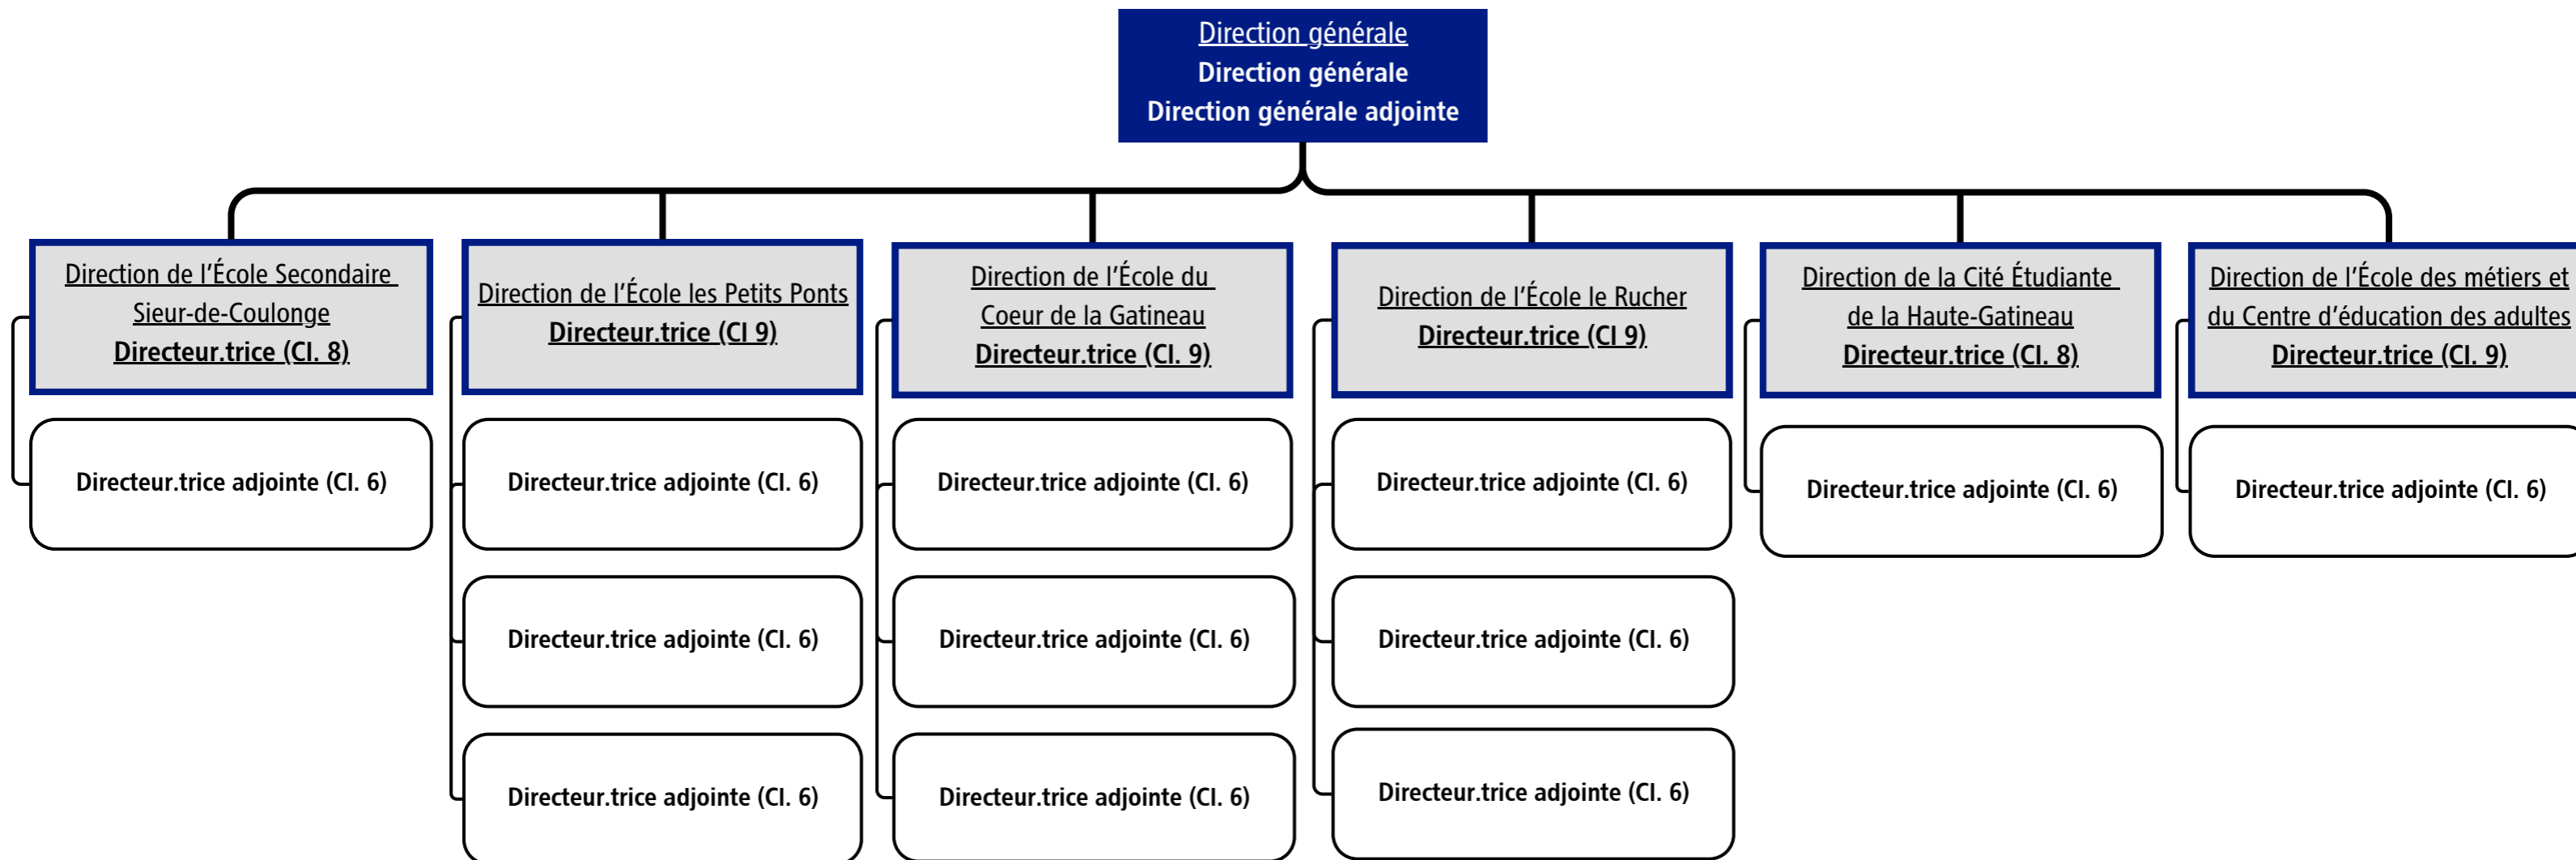

Structure administrative des emplois d'administrateurs 2025-2026

Adopté par le conseil d'administration le : 29 avril 2025

Résolution : CSSHBO-042-2024-2025

Structure administrative des cadres d'école et de centre 2025-2026

Adopté par le conseil d'administration le : 29 avril 2025

Résolution : CSSHBO-042-2024-2025