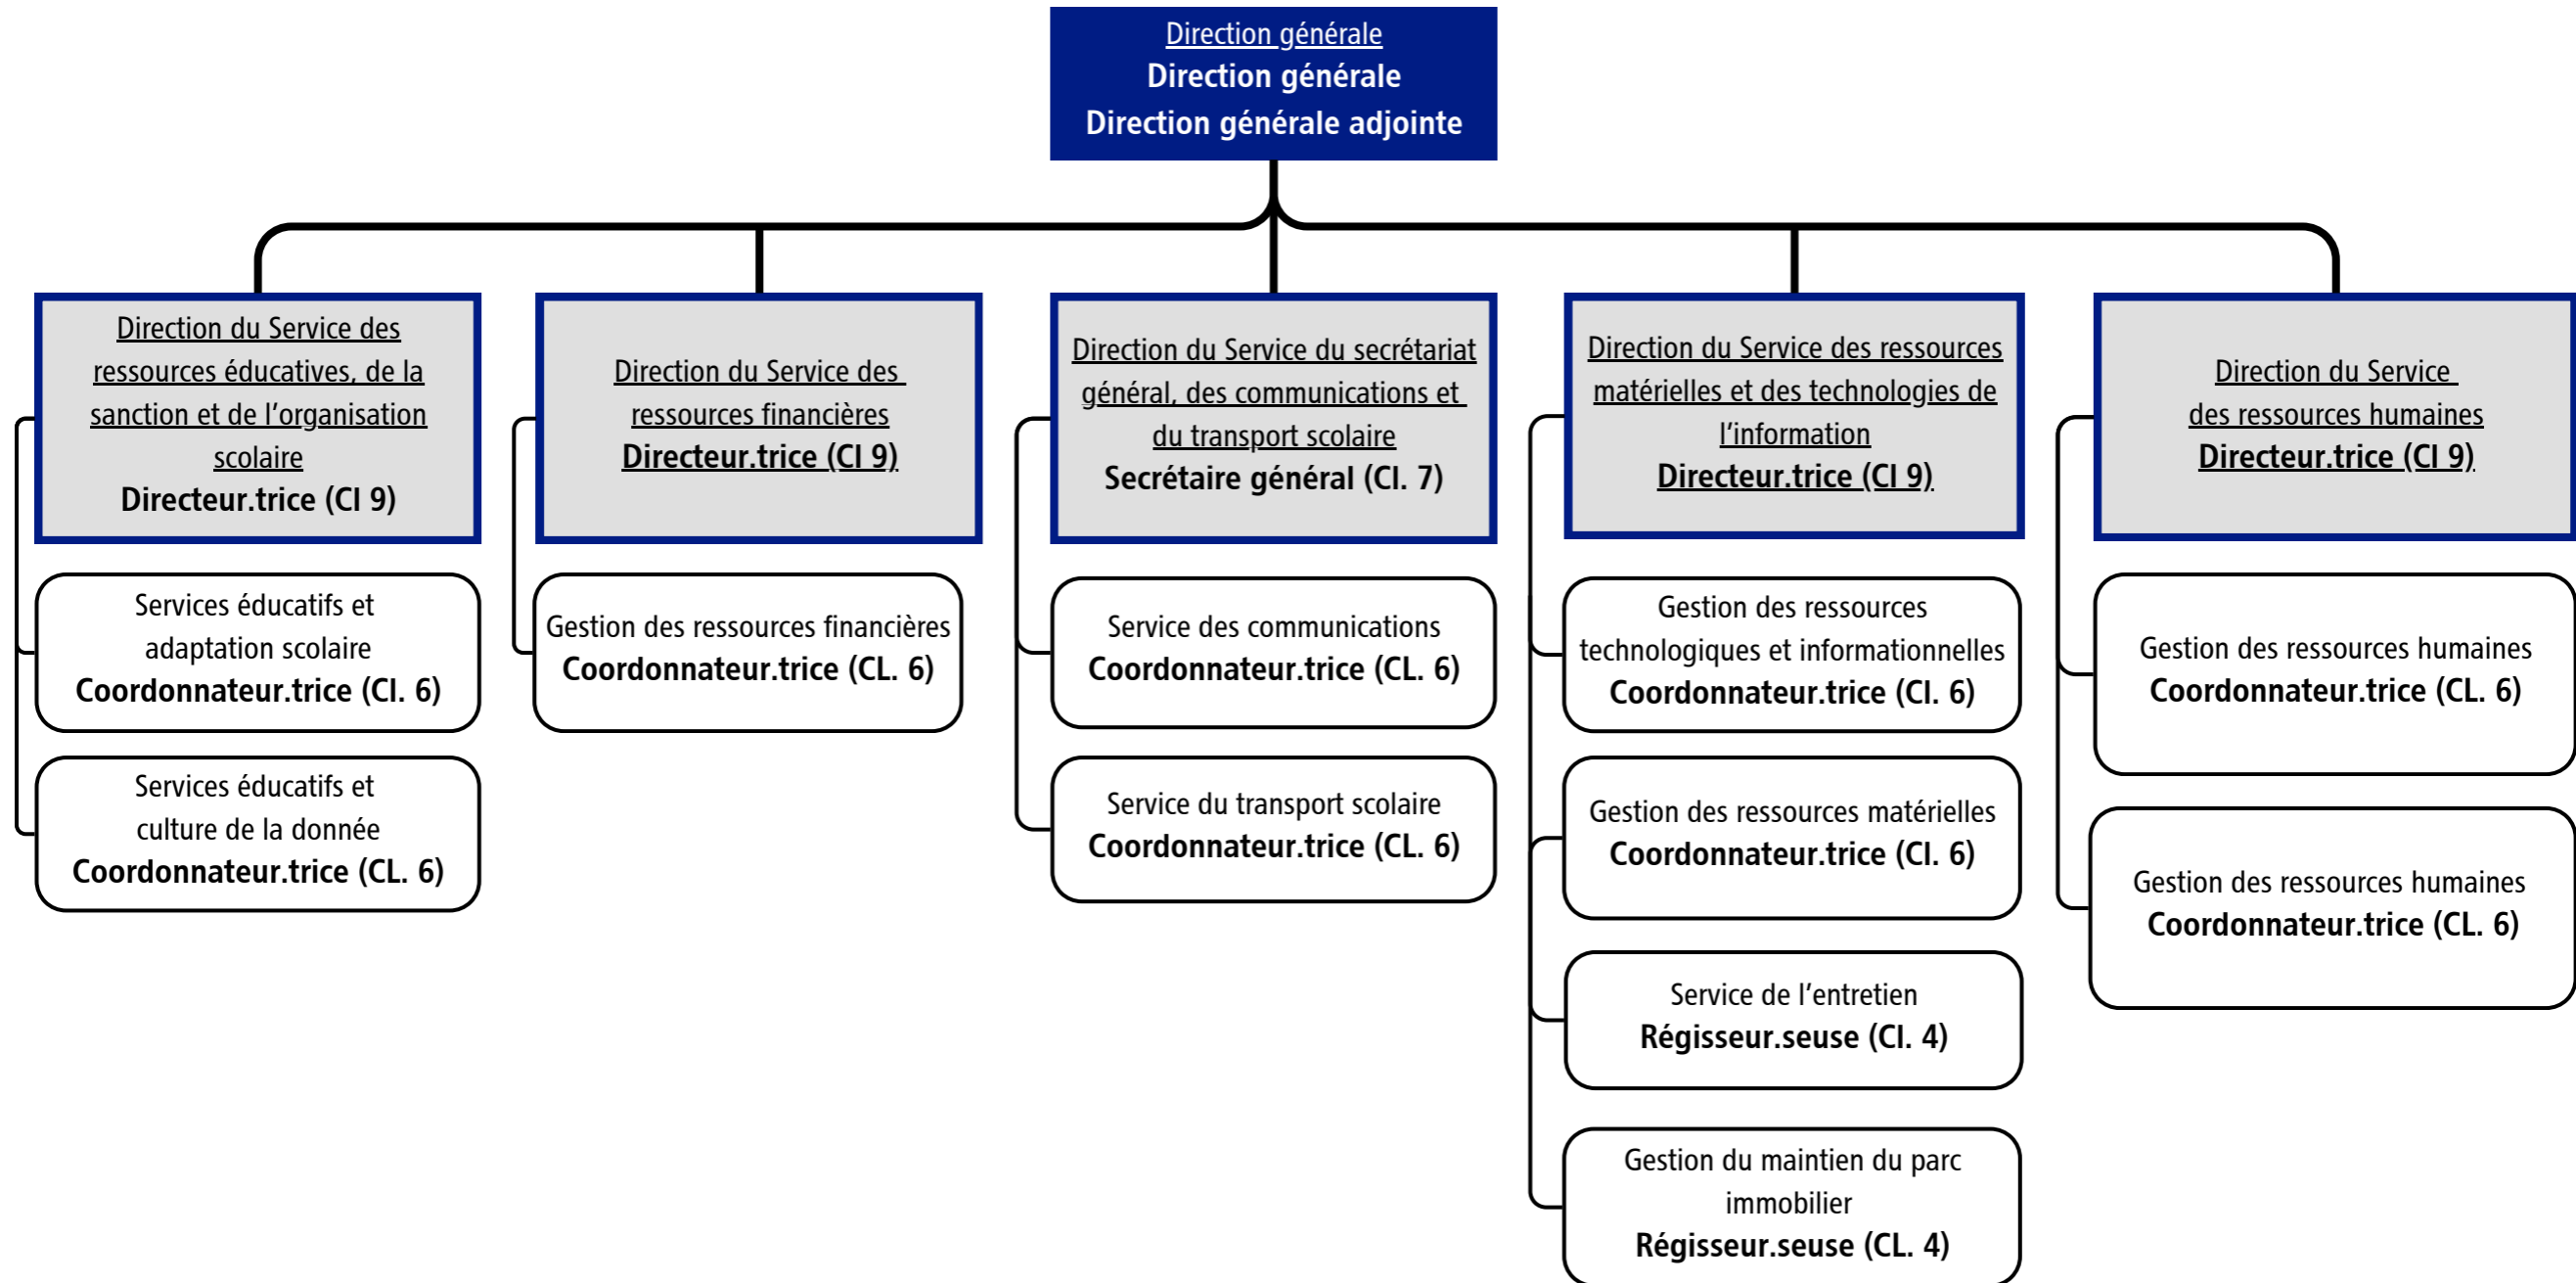

Structure administrative des emplois d'administrateurs 2025-2026

Adopté par le conseil d'administration le : 29 avril 2025

Résolution : CSSHBO-042-2024-2025

Structure administrative des cadres d'école et de centre 2025-2026

Adopté par le conseil d'administration le : 29 avril 2025

Résolution : CSSHBO-042-2024-2025